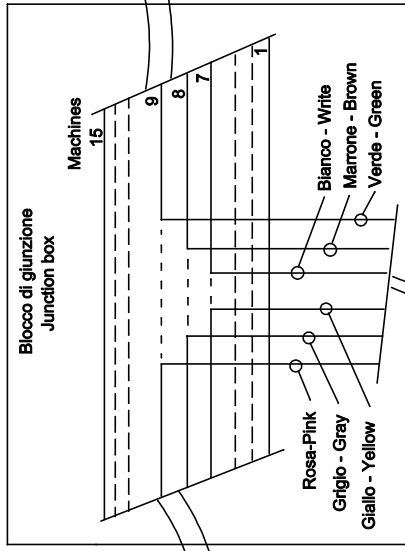

# Connessione per DOUBLE TRAP 2013 Connection of DOUBLE TRAP 2013

## Sequenziatore - Sequencer

Alla fossa Macchine  
To Bunker Machines

tipo T215N      tipo T215N

to MACHINES  
ALLE MACCHINE

from SEQUENCER  
DAL SEQUENZIATORE

n. 6 Diodi tipo 1N4007  
n. 6 Diode tipe 1N4007